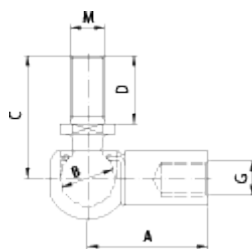

Varenummer: 04HWG35V2  
Beskrivelse: Stabilus Industry Line Kuglevinkel Rustfast AISI303/304  
Type WG35V2 M10/Ø16

## Mål

---

A = 35  
B = 16  
C = 36  
G = M10  
MxD = M10x20